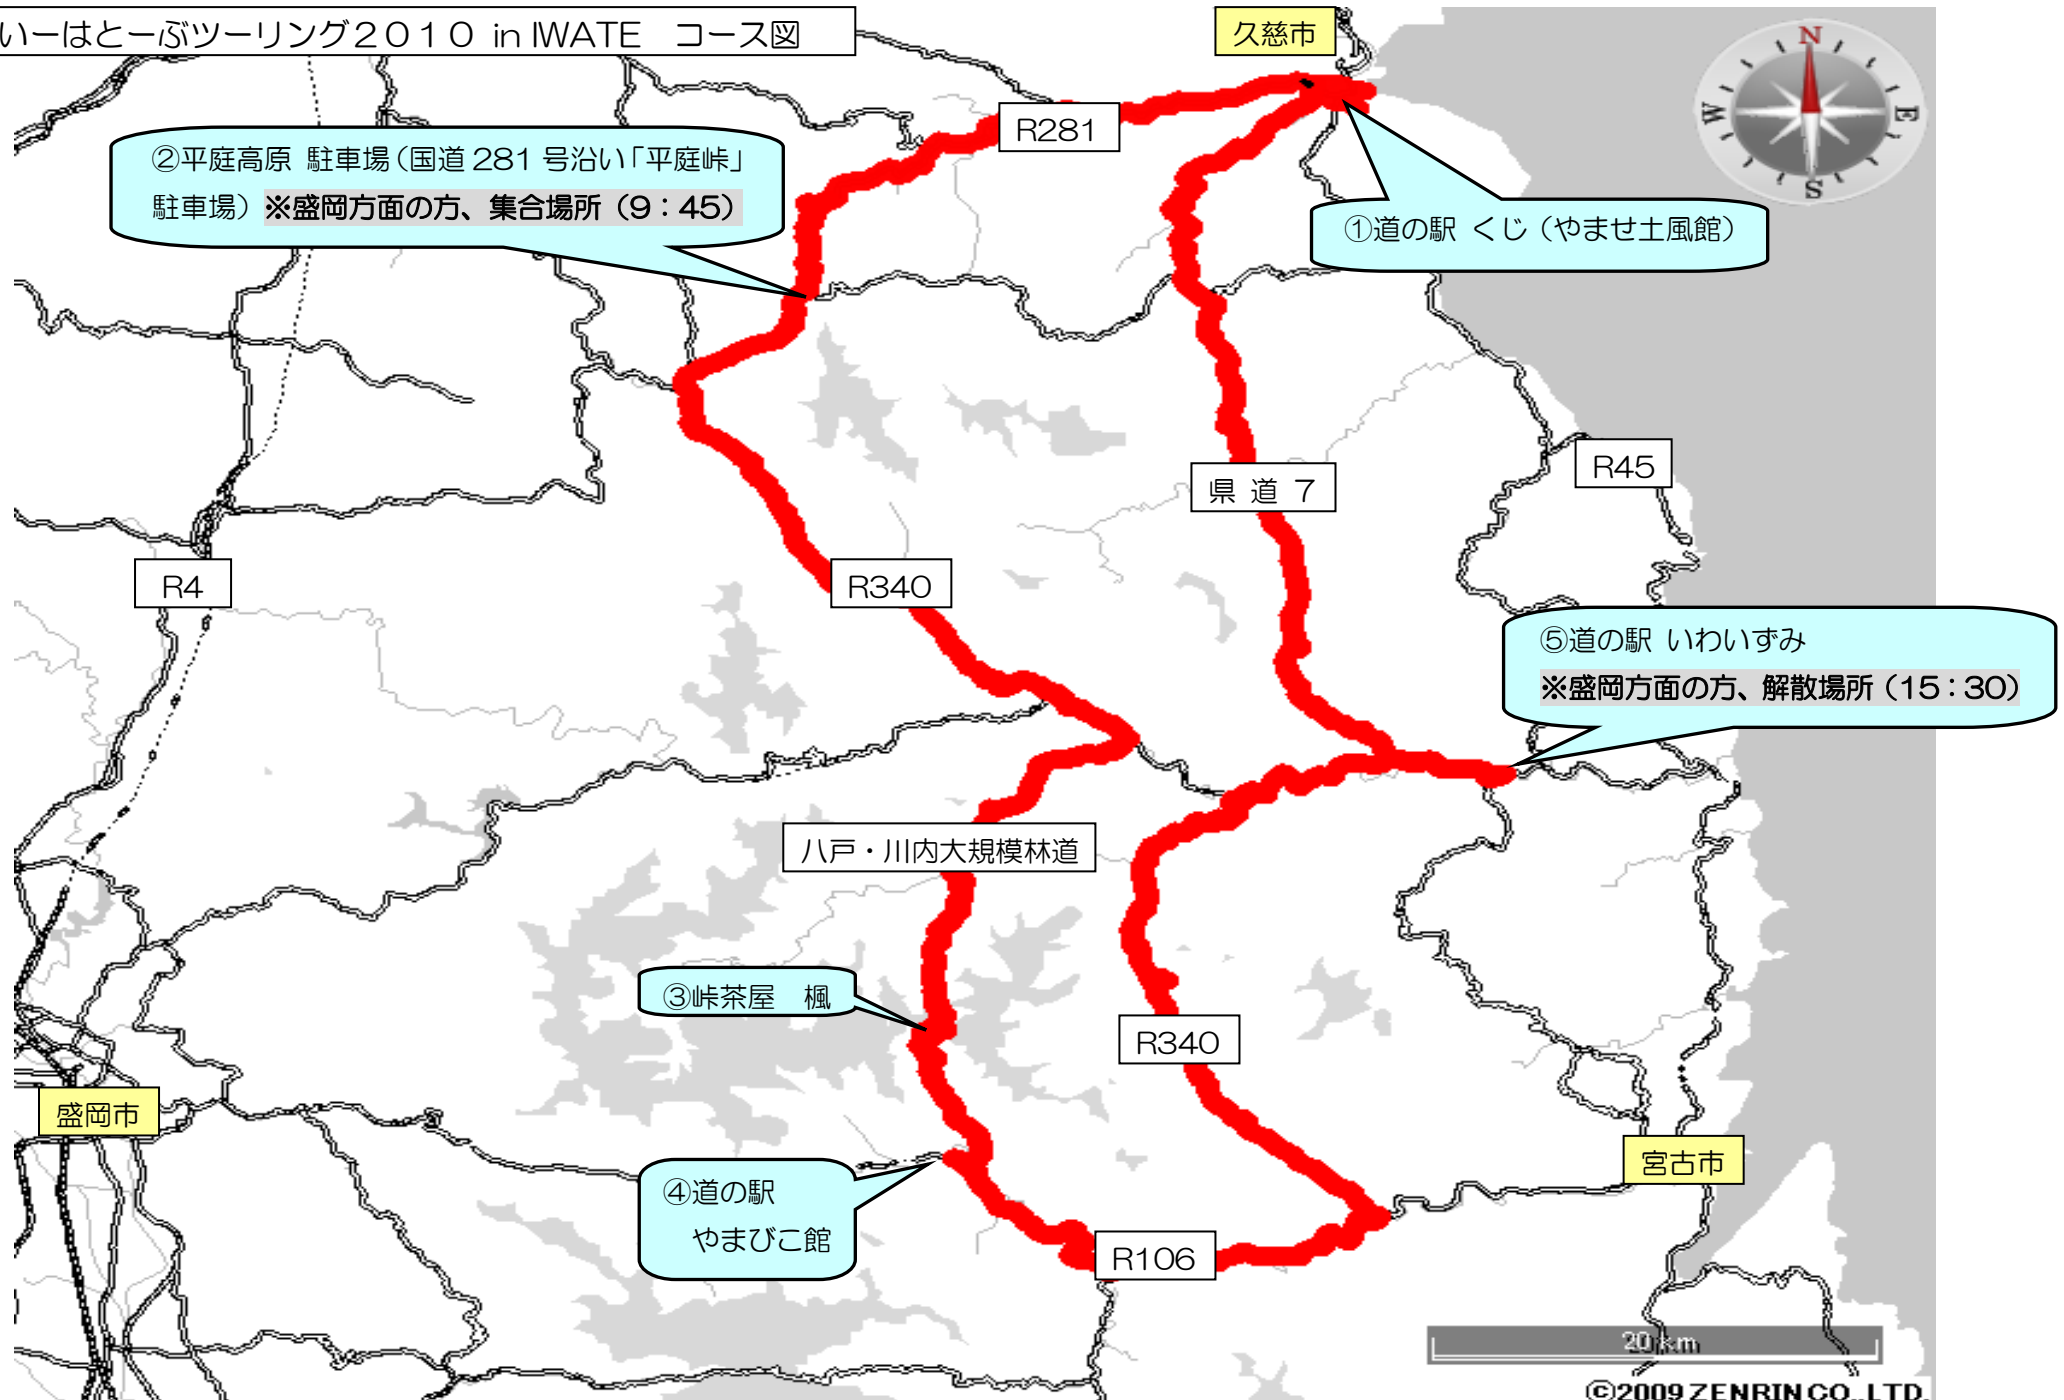

いーはとーぶツアーリング2010 in IWATE コース図

②平庭高原 駐車場 (国道 281 号沿い「平庭峠」  
駐車場) ※盛岡方面の方、集合場所 (9:45)

①道の駅 くじ (やませ土風館)

⑤道の駅 いわいずみ  
※盛岡方面の方、解散場所 (15:30)

③峠茶屋 楓

④道の駅  
やまびこ館