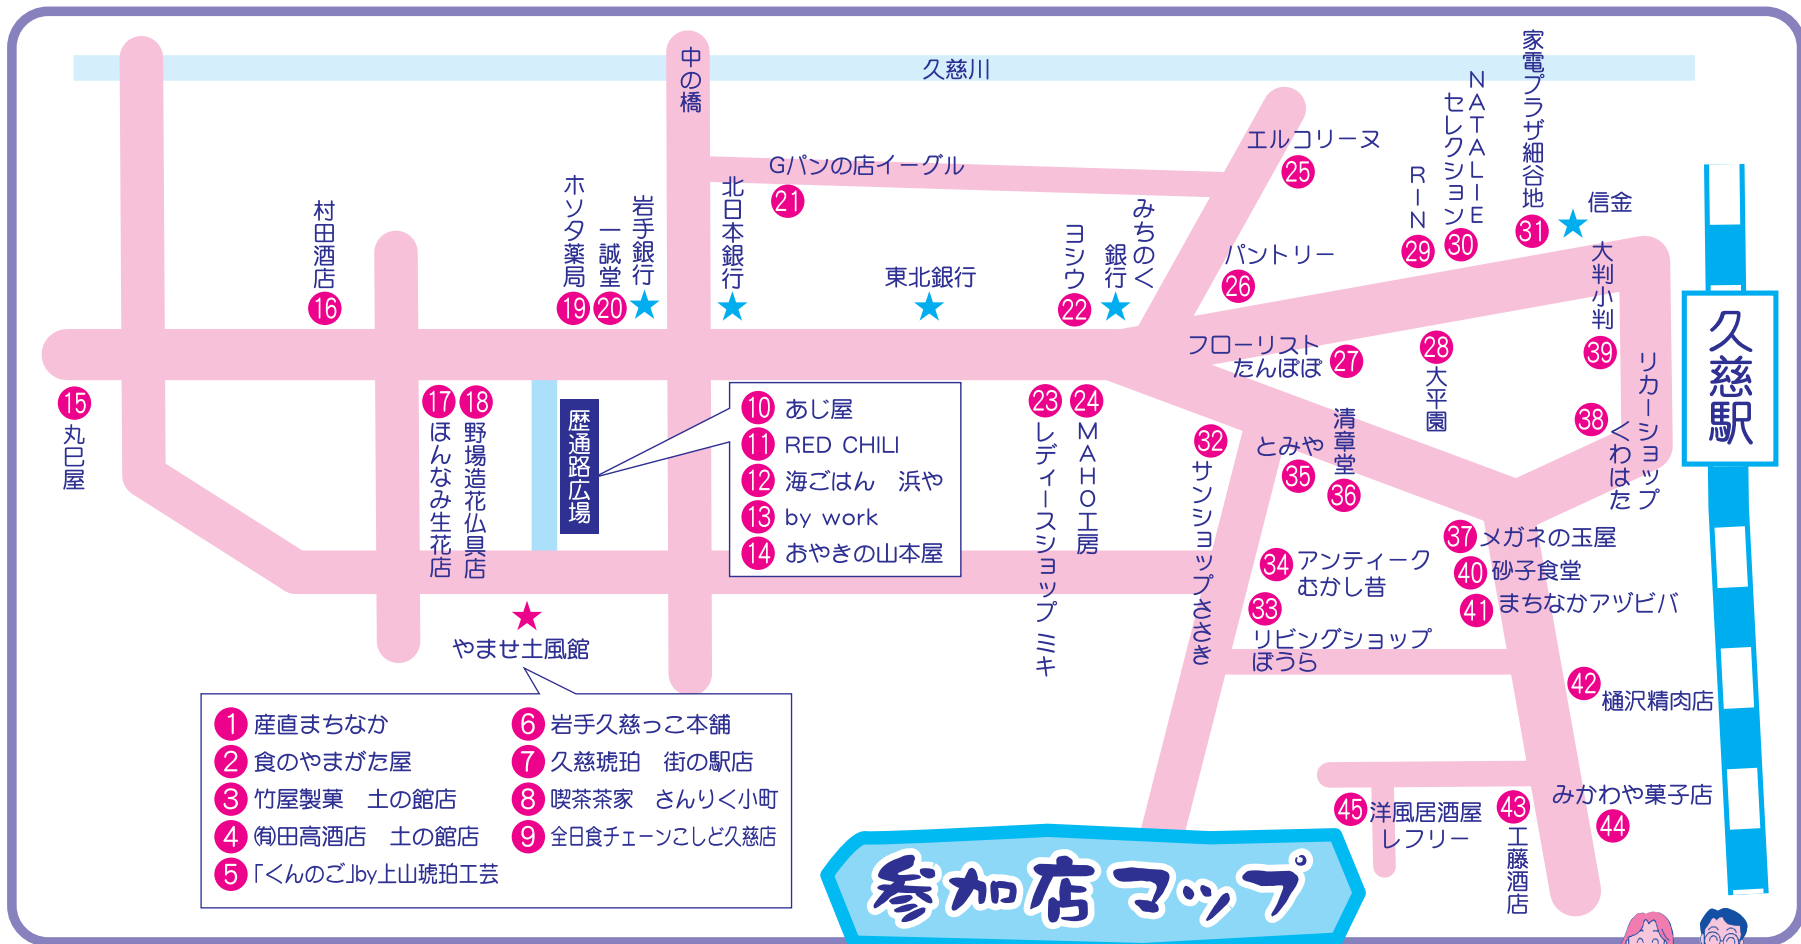

ななかよし くじ引き大会

お買物 **500円** ごとに1つのスタンプをゲット!!
スタンプ5個で「くじ引き」が1回できるぞ!!

特賞

街の逸品つめ合せ 1万円分 **3本**

- A賞** 参加店提供景品(千円~6千円)
- B賞** " (5百円~) **はずれ**
- C賞** " (5百円以下) ポケットティッシュ

※ポケットティッシュ10個でボックスティッシュ1個と交換できます。

開催期間

平成22年 **12/1** (水) ~ 平成23年 **2/13** (日)

やませ土風館のお楽しみくじ引き大会は、その後も偶数月(2ヶ月毎)に開催されます。

参加店マップ

抽選日時

抽選会場 やませ土風館物産館(土の館) 2階

- 第1回 平成22年12月22日(水)、23日(木・祝) 午前10時~午後4時
- 第2回 平成23年2月12日(土)、13日(日) 午前10時~午後4時

主催 久慈商工会議所 / 久慈商店会連合会 / (株)街の駅・久慈

合併5周年記念

北三陸くじ冬の市

3月まで開催!!

12/23(木・祝日)
「短角牛まつり」

1/23(日)
「アウビまつり」

2/13(日)
「毛ガニまつり」

3/13(日)
「久慈グルメ大集合」

大人気の琥珀アクセサリー作り体験や木工工作体験、親子交流イベントなど盛りだくさん!

① 産直まちなか	② 食のやまがた屋	③ 竹屋製菓 土の館店	④ 有田高酒店 土の館店
⑤ 「くんのこ」by上山琥珀工芸	⑥ 岩手久慈っこ本舗	⑦ 久慈琥珀 街の駅店	⑧ 喫茶茶家 さんりく小町
⑨ 全日食チェーンこしど久慈店	⑩ あじ屋	⑪ RED CHILI	⑫ 海ごはん 浜や
⑬ by work	⑭ おやきの山本屋	⑮ 丸巳屋	⑯ 村田酒店
⑰ ほんなみ生花店	⑱ 野場造花仏具店	⑲ ホソタ薬局	⑳ 一誠堂
㉑ Gパンの店イーグル	㉒ ヨシウ	㉓ レディースショップミキ	㉔ MAHO工房
㉕ エルコリーヌ	㉖ パントリー	㉗ フローリストたんぽぽ	㉘ 大平園
㉙ R I N	㉚ NATALIEセレクトション	㉛ 家電プラザ細谷地	㉜ サンショップささき
㉝ リビングショップほうら	㉞ アンティークむかし昔	㉟ とみや	㊱ 清章堂
㊲ メガネの玉屋	㊳ リカーショップくわはた	㊴ 大判小判	㊵ 砂子食堂
㊶ まちなかアツビバ	㊷ 樋沢精肉店	㊸ 工藤酒店	㊹ みかわや菓子店
㊺ 洋風居酒屋レフリー	 なかよくくじ引き大会 参加店一覧		

やませ土風館「土の館」からのお知らせ くじ引き券・カードには期限があります。

～くじ引き大会のスタンプカードにも期限があります！～
現在、やませ土風館にて配布している、クリーム色のスタンプカードの使用期限はH28年2月12日(土)、18日(日)のくじ引き大会までとなります。それ以降はスタンプカードの色が変わり、クリーム色のスタンプカードのスタンプは全て無効となります。お早めにご参加下さい。くじ引き大会の日程は施設、各店舗に掲示しております。